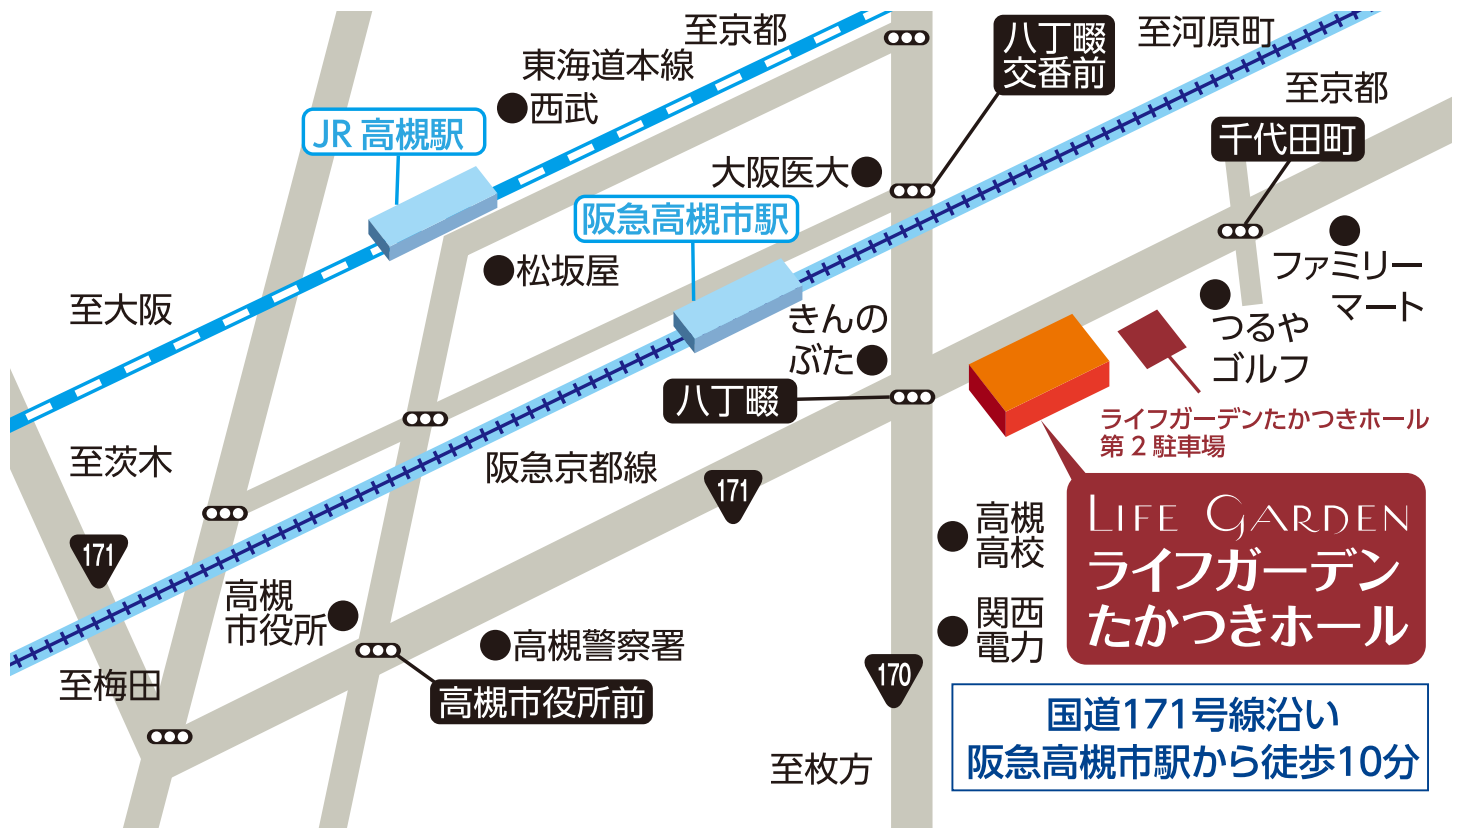

LIFE GARDEN アクセス

たかつきホール

 **0120-110-462**

TEL.072-672-0202 FAX.072-672-0277

<http://www.hikari-group.jp/takatsuki/>

〒569-0085 大阪府高槻市南松原町15-7

徒歩でお越しのお客様

- ・ 阪急高槻市駅より徒歩8分
- ・ JR高槻駅より徒歩20分

バスでお越しのお客様

高槻市営バス 5番乗り場
道鷓町・六中前・前島・グリンピア前島 行き
天王町西停留所下車 徒歩3分

お車でお越しのお客様

**阪神
高速**

→守口線1号線に入り
170号線北へ25分
→八丁畷の交差点を右折すぐ

**名神
高速**

→大山崎インターより西へ
171号線を利用し約20分
→茨木インターより東へ
171号線を利用し約20分