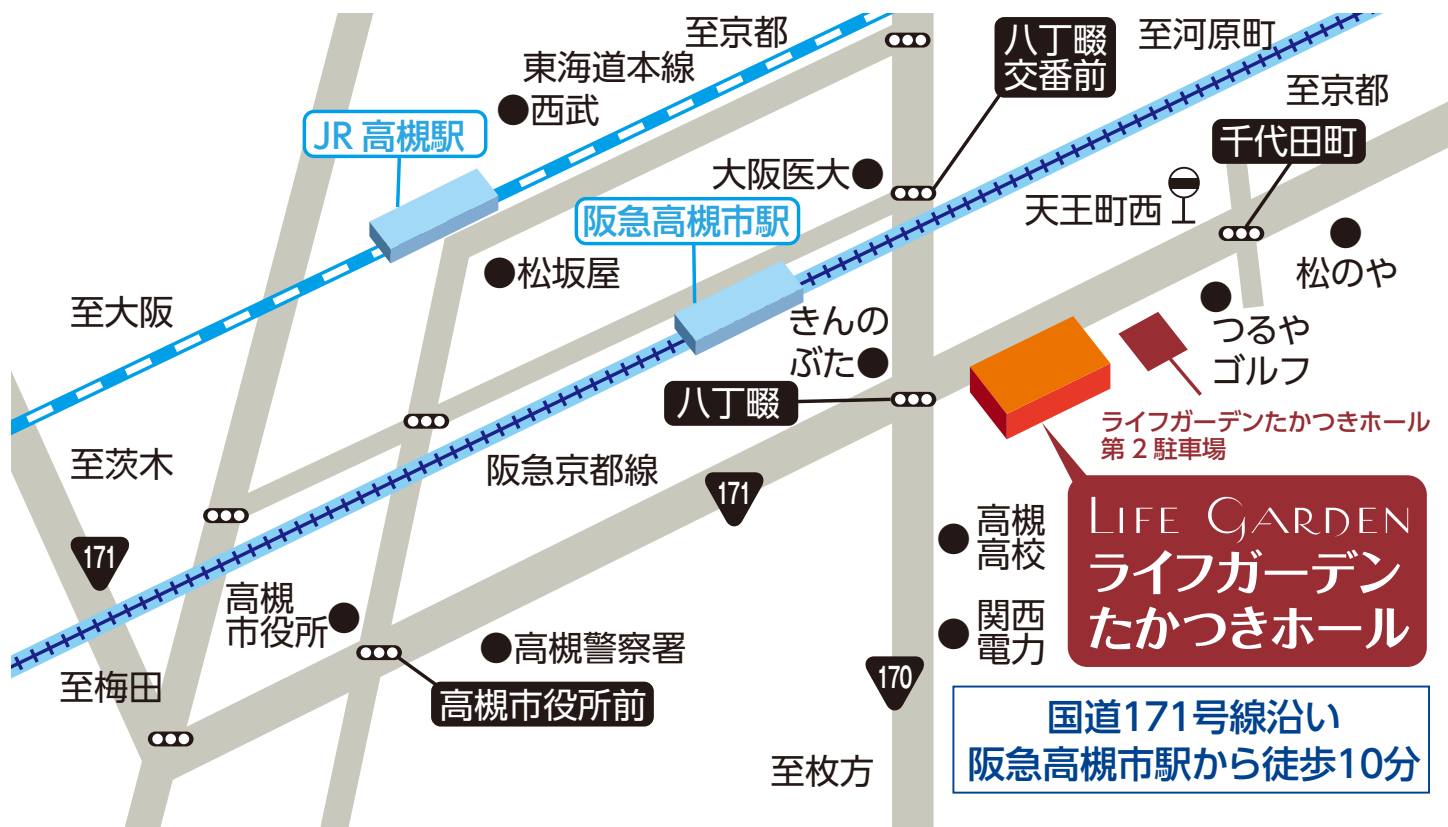

LIFE GARDEN アクセス

たかつきホール

 **0120-110-462**

TEL.072-672-0202 FAX.072-672-0277

<http://www.hikari-group.jp/takatsuki/>

〒569-0085 大阪府高槻市南松原町15-7

徒歩でお越しのお客様

- ・ 阪急高槻市駅より徒歩8分
- ・ JR高槻駅より徒歩20分

バスでお越しのお客様

高槻市営バス 5番乗り場
道鷓町・六中前・前島・グリンピア前島 行き
天王町西停留所下車 徒歩3分

お車でお越しのお客様

**阪神
高速**

→ 守口線1号線に入り
170号線北へ25分
→ 八丁畷の交差点を右折すぐ

**名神
高速**

→ 大山崎インターより西へ
171号線を利用し約20分
→ 茨木インターより東へ
171号線を利用し約20分

**新名神
高速**

→ 高槻ICより約10分